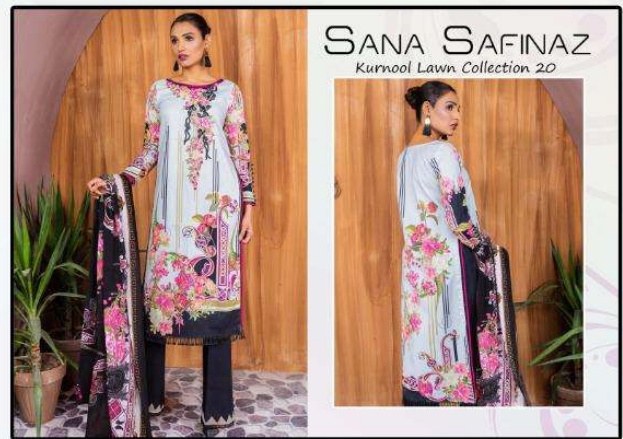

★ D.no. 1013 ★

SANA SAFINAZ

Kurnool Lawn Collection 20

★ D.no. 1014 ★

✿ D.no. 1011 ✿

✿ D.no. 1012 ✿

✿ D.no. 1013 ✿

✿ D.no. 1014 ✿

Hellow to everyone

Present new looking and stylish printed designs

SANA SAFINAZ

Kurnool Lawn Collection 20

| D.No.- | TOP | BOTTOM | DUPATTA | RATE |
|------------------|-----------------|----------------|---------------------------|------|
| 1011 | Pure Lawn Print | Pure Lawn Dyed | Pure Lawn Dupatta | 399 |
| 1012 | Pure Lawn Print | Pure Lawn Dyed | Pure Lawn Dupatta | 399 |
| 1013 | Pure Lawn Print | Pure Lawn Dyed | Pure Lawn Dupatta | 399 |
| 1014 | Pure Lawn Print | Pure Lawn Dyed | Pure Lawn Dupatta | 399 |
| Total Pieces : 4 | | | Total Amount : 1596 + GST | |