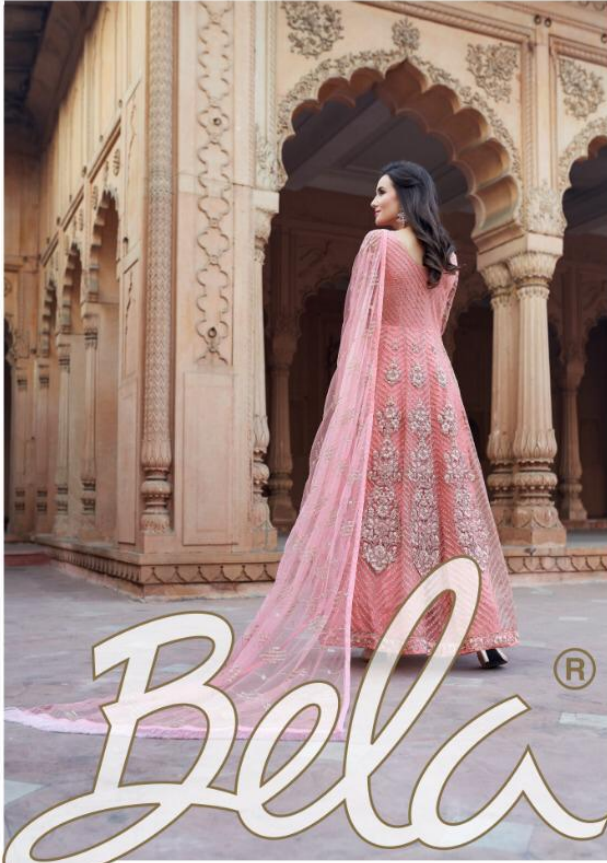

10028

MAJESTIC

THE ART OF ELEGANCE

TOP DEMAND ONLY

10029

MAJESTIC
ULTIMATE IN FASHION

Design# 1620	Price : 3735/-
Design# 1621	Price : 4050/-
Design# 1622	Price : 3915/-
Design# 1623	Price : 4050/-
Design# 1624	Price : 3870/-
Design# 1625	Price : 3780/-
Design# 1626	Price : 3825/-
Design# 1627	Price : 3780/-
Design# 1628	Price : 4095/-
Design# 1629	Price : 3600/-