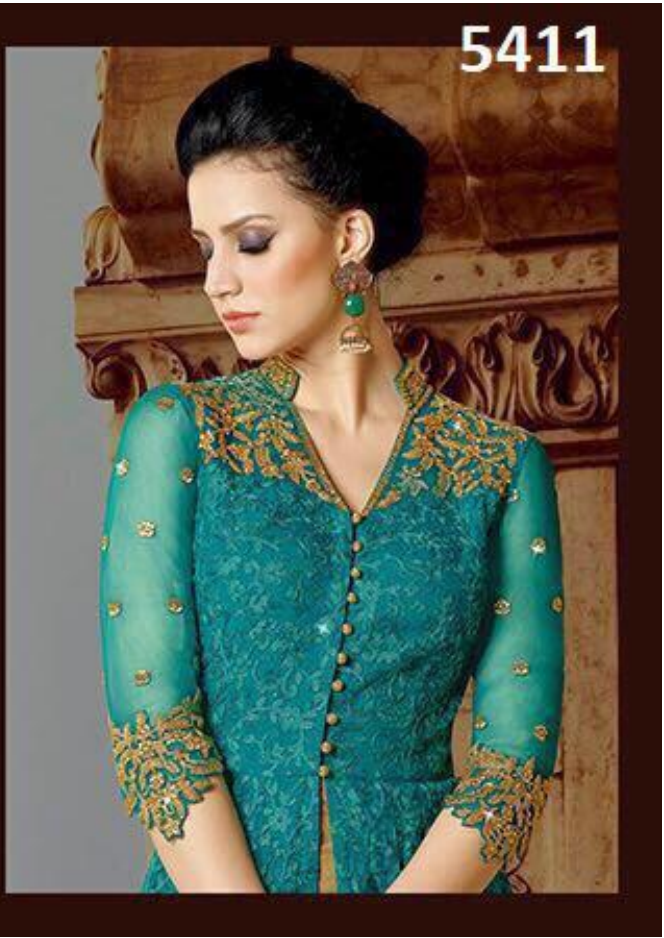

5402

5402

5407

VIOLET

5407

V VIOLET

5404

5404

D.NO.	TOP	INNER	BOTTOM	DUPATTA	CUT
5401	Phantom Silk	Santoon	Nett Santoon	Nett	15/85
5402	CxN Burfi	Santoon	Santoon	Nett	12/40
5403	Premium Nett	Santoon	Santoon	Nett	12/70
5404	Phantom Silk	Santoon	Santoon	Nett	14/70
5405	Mulberry Silk	Satin Geo	Bangalore Silk	Nett	12/00
5406	Mulberry Silk	Santoon	Santoon	Nett	13/00
5407	Premium Nett	Santoon	Bangalore Silk Brocade Jae Lehanga	Nett	15/70
5408	Premium Nett	Satin Geo	Santoon	Nett	12/81
5409	Phantom Silk	Santoon	Santoon	Nett	11/60
5410	Premium Nett	Satin Geo	Paper Silk	Nett	12/50
5411	Premium Nett	Santoon	Bangalore Silk	Nett	14/00
5412	Premium Nett	Santoon	Bangalore Silk + Bangalore Silk	Nett	13/10

SNOW WHITE-6 HIT DESIGNS PRICE LIST

	DESIGN NO.	RATE (RS.)
1.	5402	2930
2.	5404	3110
3.	5405	3955
4.	5407	3630
5.	5409	3255
6.	5411	2990
7.	5412	3390
	TOTAL	23,260

AVG. PRICE – RS.3323/-

TOTAL 7 PIECES