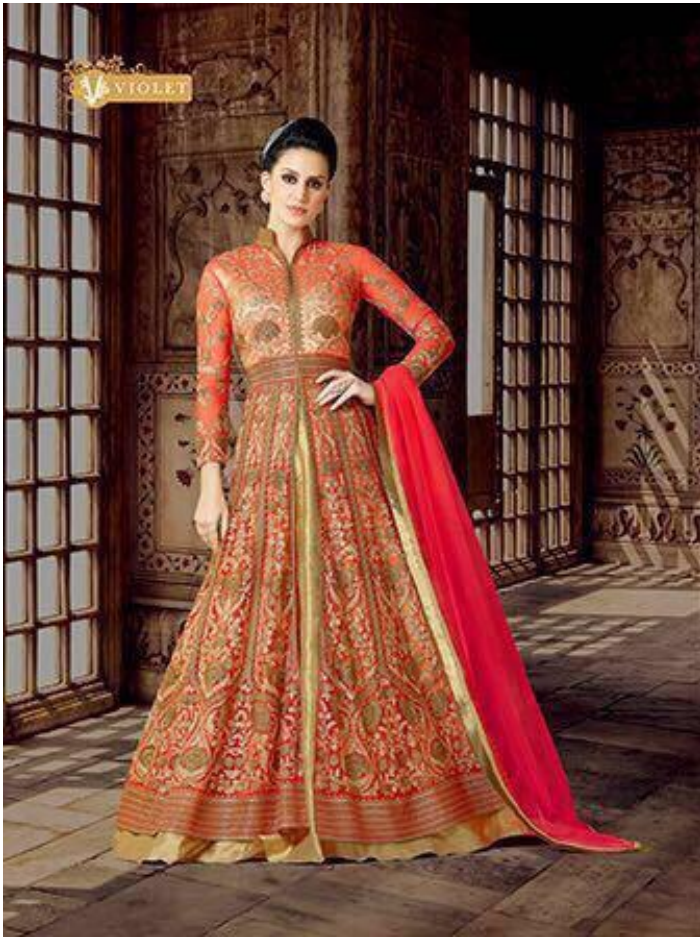

5402

5402

5407

VIOLET

5407

5409

D.NO.	TOP	INNER	BOTTOM	DUPATTA	CUT
5401	Phantom Silk	Santoon	Nett Santoon	Nett	15/85
5402	CxN Burfi	Santoon	Santoon	Nett	12/40
5403	Premium Nett	Santoon	Santoon	Nett	12/70
5404	Phantom Silk	Santoon	Santoon	Nett	14/70
5405	Mulberry Silk	Satin Geo	Bangalore Silk	Nett	12/00
5406	Mulberry Silk	Santoon	Santoon	Nett	13/00
5407	Premium Nett	Santoon	Bangalore Silk Brocade Jae Lehanga	Nett	15/70
5408	Premium Nett	Satin Geo	Santoon	Nett	12/81
5409	Phantom Silk	Santoon	Santoon	Nett	11/60
5410	Premium Nett	Satin Geo	Paper Silk	Nett	12/50
5411	Premium Nett	Santoon	Bangalore Silk	Nett	14/00
5412	Premium Nett	Santoon	Bangalore Silk + Bangalore Silk	Nett	13/10

## SNOW WHITE-6 HIT DESIGNS PRICE LIST

	<b>DESIGN NO.</b>	<b>RATE (RS.)</b>
1.	5402	2930
2.	5404	3110
3.	5405	3955
4.	5407	3630
5.	5409	3255
6.	5411	2990
7.	5412	3390
	<b>TOTAL</b>	<b>23,260</b>

**AVG. PRICE – RS.3323/-**