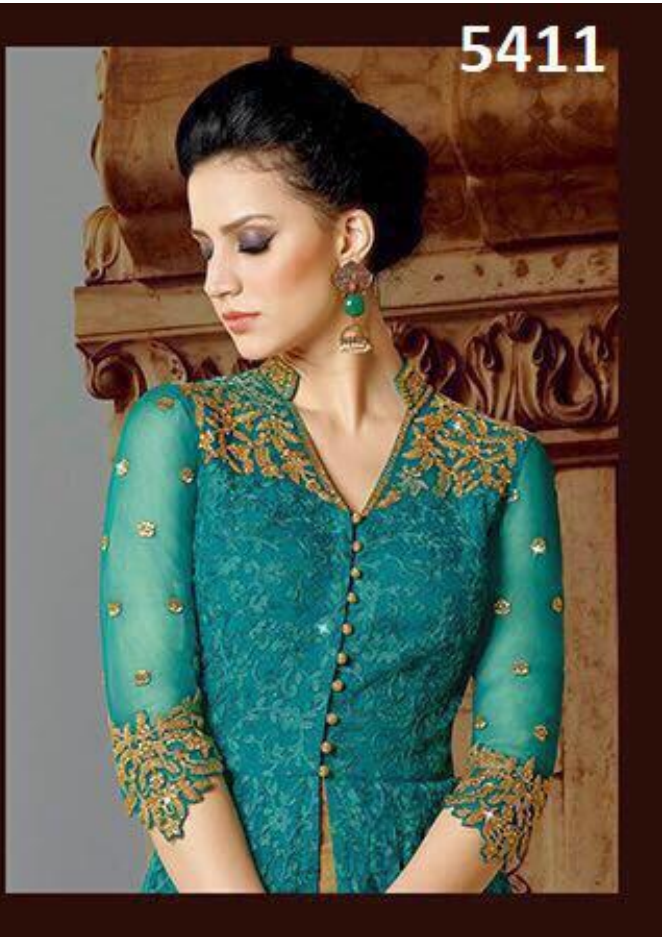

5402

5402

5407

VIOLET

5407

5409

D.NO.	TOP	INNER	BOTTOM	DUPATTA	CUT
5401	Phantom Silk	Santoon	Nett Santoon	Nett	15/85
5402	CxN Burfi	Santoon	Santoon	Nett	12/40
5403	Premium Nett	Santoon	Santoon	Nett	12/70
5404	Phantom Silk	Santoon	Santoon	Nett	14/70
5405	Mulberry Silk	Satin Geo	Bangalore Silk	Nett	12/00
5406	Mulberry Silk	Santoon	Santoon	Nett	13/00
5407	Premium Nett	Santoon	Bangalore Silk Brocade Jae Lehanga	Nett	15/70
5408	Premium Nett	Satin Geo	Santoon	Nett	12/81
5409	Phantom Silk	Santoon	Santoon	Nett	11/60
5410	Premium Nett	Satin Geo	Paper Silk	Nett	12/50
5411	Premium Nett	Santoon	Bangalore Silk	Nett	14/00
5412	Premium Nett	Santoon	Bangalore Silk + Bangalore Silk	Nett	13/10

## SNOW WHITE-6 HIT DESIGNS PRICE LIST

	<b>DESIGN NO.</b>	<b>RATE (RS.)</b>
1.	5402	2930
2.	5404	3110
3.	5405	3955
4.	5407	3630
5.	5409	3255
6.	5411	2990
7.	5412	3390
	<b>TOTAL</b>	<b>23,260</b>

**AVG. PRICE – RS.3323/-**