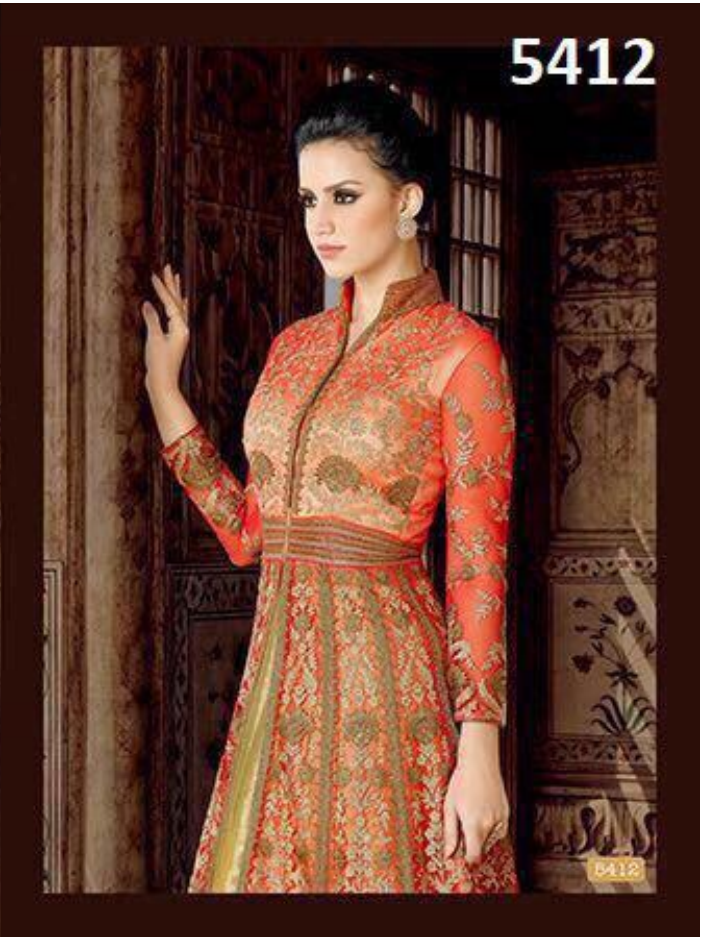

5402

5402

5407

VIOLET

5407

V VIOLET

5404

5404

SNOW WHITE-6 HIT DESIGNS PRICE LIST

	DESIGN NO.	RATE (RS.)
1.	5402	2930
2.	5404	3110
3.	5405	3955
4.	5407	3630
5.	5409	3255
6.	5411	2990
7.	5412	3390
	TOTAL	23,260

AVG. PRICE – RS.3323/-

TOTAL 7 PIECES