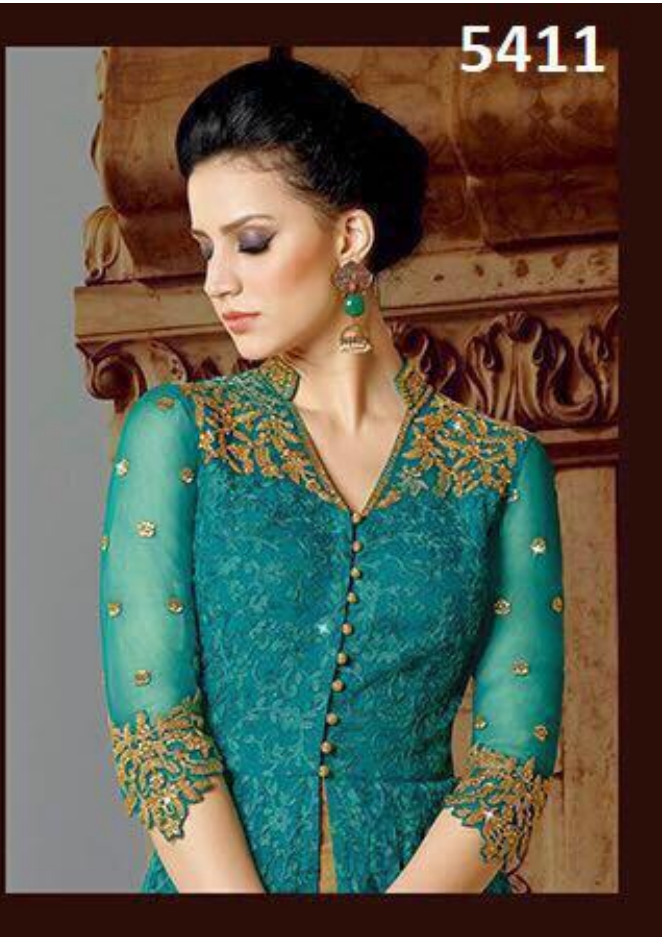

5402

5407

VIOLET

5407

D.NO.	TOP	INNER	BOTTOM	DUPATTA	CUT
5401	Phantom Silk	Santoon	Nett Santoon	Nett	15/85
5402	CxN Burfi	Santoon	Santoon	Nett	12/40
5403	Premium Nett	Santoon	Santoon	Nett	12/70
5404	Phantom Silk	Santoon	Santoon	Nett	14/70
5405	Mulberry Silk	Satin Geo	Bangalore Silk	Nett	12/00
5406	Mulberry Silk	Santoon	Santoon	Nett	13/00
5407	Premium Nett	Santoon	Bangalore Silk Brocade Jae Lehanga	Nett	15/70
5408	Premium Nett	Satin Geo	Santoon	Nett	12/81
5409	Phantom Silk	Santoon	Santoon	Nett	11/60
5410	Premium Nett	Satin Geo	Paper Silk	Nett	12/50
5411	Premium Nett	Santoon	Bangalore Silk	Nett	14/00
5412	Premium Nett	Santoon	Bangalore Silk + Bangalore Silk	Nett	13/10

SNOW WHITE-6 HIT DESIGNS PRICE LIST

	DESIGN NO.	RATE (RS.)
1.	5402	2930
2.	5404	3110
3.	5405	3955
4.	5407	3630
5.	5409	3255
6.	5411	2990
7.	5412	3390
	TOTAL	23,260

AVG. PRICE – RS.3323/-

TOTAL 7 PIECES