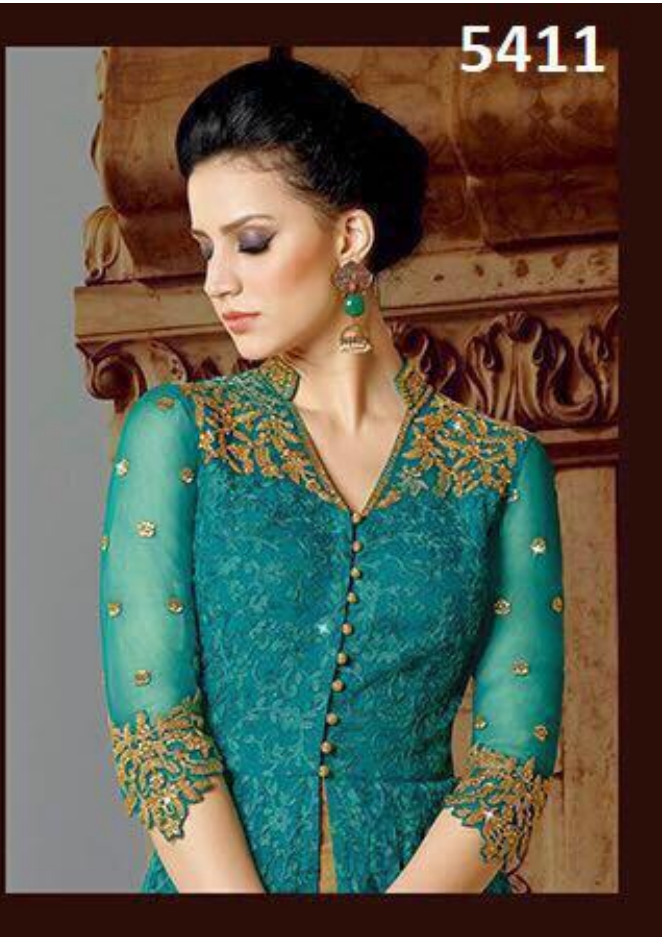

5402

5407

5409

D.NO.	TOP	INNER	BOTTOM	DUPATTA	CUT
5401	Phantom Silk	Santoon	Nett Santoon	Nett	15/85
5402	CxN Burfi	Santoon	Santoon	Nett	12/40
5403	Premium Nett	Santoon	Santoon	Nett	12/70
5404	Phantom Silk	Santoon	Santoon	Nett	14/70
5405	Mulberry Silk	Satin Geo	Bangalore Silk	Nett	12/00
5406	Mulberry Silk	Santoon	Santoon	Nett	13/00
5407	Premium Nett	Santoon	Bangalore Silk Brocade Jae Lehanga	Nett	15/70
5408	Premium Nett	Satin Geo	Santoon	Nett	12/81
5409	Phantom Silk	Santoon	Santoon	Nett	11/60
5410	Premium Nett	Satin Geo	Paper Silk	Nett	12/50
5411	Premium Nett	Santoon	Bangalore Silk	Nett	14/00
5412	Premium Nett	Santoon	Bangalore Silk + Bangalore Silk	Nett	13/10

SNOW WHITE-6 HIT DESIGNS PRICE LIST

	DESIGN NO.	RATE (RS.)
1.	5402	2930
2.	5404	3110
3.	5405	3955
4.	5407	3630
5.	5409	3255
6.	5411	2990
7.	5412	3390
	TOTAL	23,260

AVG. PRICE – RS.3323/-

TOTAL 7 PIECES