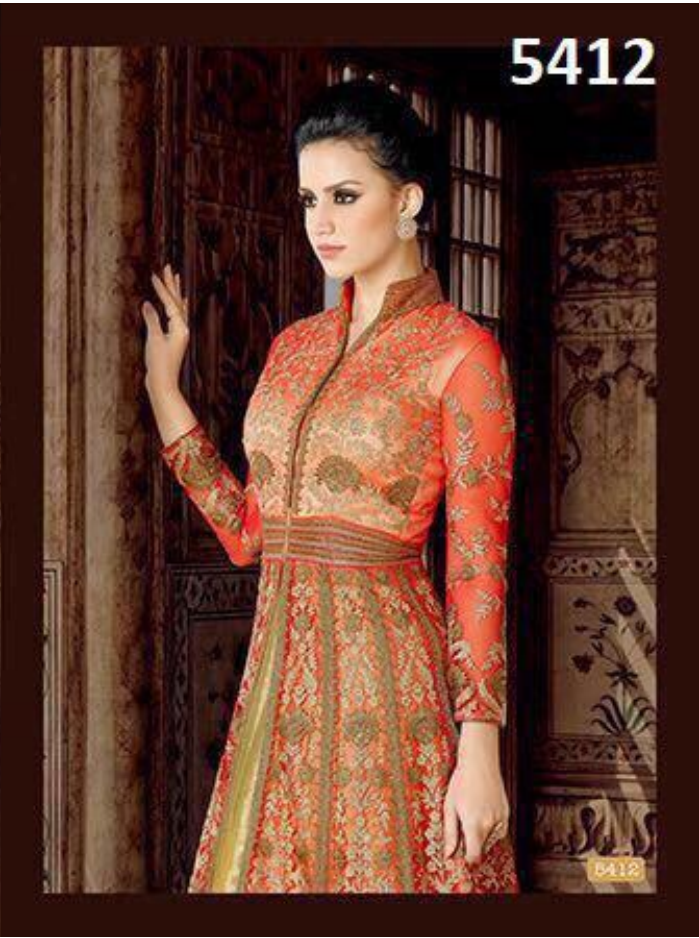

5402

5407

5409

D.NO.	TOP	INNER	BOTTOM	DUPATTA	CUT
5401	Phantom Silk	Santoon	Nett Santoon	Nett	15/85
5402	CxN Burfi	Santoon	Santoon	Nett	12/40
5403	Premium Nett	Santoon	Santoon	Nett	12/70
5404	Phantom Silk	Santoon	Santoon	Nett	14/70
5405	Mulberry Silk	Satin Geo	Bangalore Silk	Nett	12/00
5406	Mulberry Silk	Santoon	Santoon	Nett	13/00
5407	Premium Nett	Santoon	Bangalore Silk Brocade Jae Lehanga	Nett	15/70
5408	Premium Nett	Satin Geo	Santoon	Nett	12/81
5409	Phantom Silk	Santoon	Santoon	Nett	11/60
5410	Premium Nett	Satin Geo	Paper Silk	Nett	12/50
5411	Premium Nett	Santoon	Bangalore Silk	Nett	14/00
5412	Premium Nett	Santoon	Bangalore Silk + Bangalore Silk	Nett	13/10

SNOW WHITE-6 HIT DESIGNS PRICE LIST

	DESIGN NO.	RATE (RS.)
1.	5402	2930
2.	5404	3110
3.	5405	3955
4.	5407	3630
5.	5409	3255
6.	5411	2990
7.	5412	3390
	TOTAL	23,260

AVG. PRICE – RS.3323/-

TOTAL 7 PIECES