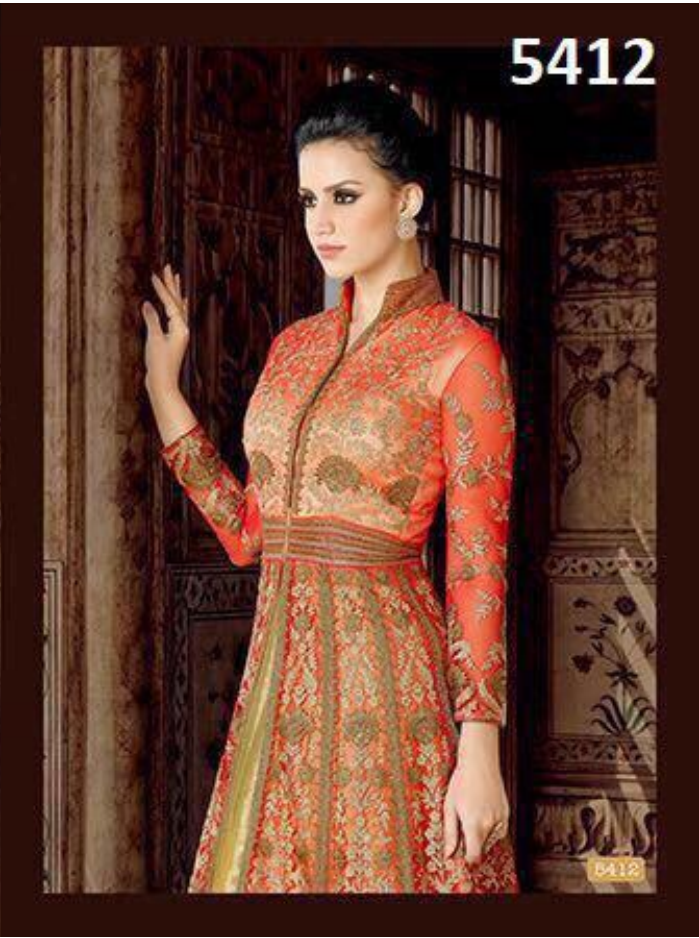

5402

5407

VIOLET

5407

D.NO.	TOP	INNER	BOTTOM	DUPATTA	CUT
5401	Phantom Silk	Santoon	Nett Santoon	Nett	15/85
5402	CxN Burfi	Santoon	Santoon	Nett	12/40
5403	Premium Nett	Santoon	Santoon	Nett	12/70
5404	Phantom Silk	Santoon	Santoon	Nett	14/70
5405	Mulberry Silk	Satin Geo	Bangalore Silk	Nett	12/00
5406	Mulberry Silk	Santoon	Santoon	Nett	13/00
5407	Premium Nett	Santoon	Bangalore Silk Brocade Jae Lehanga	Nett	15/70
5408	Premium Nett	Satin Geo	Santoon	Nett	12/81
5409	Phantom Silk	Santoon	Santoon	Nett	11/60
5410	Premium Nett	Satin Geo	Paper Silk	Nett	12/50
5411	Premium Nett	Santoon	Bangalore Silk	Nett	14/00
5412	Premium Nett	Santoon	Bangalore Silk + Bangalore Silk	Nett	13/10

SNOW WHITE-6 HIT DESIGNS PRICE LIST

	DESIGN NO.	RATE (RS.)
1.	5402	2930
2.	5404	3110
3.	5405	3955
4.	5407	3630
5.	5409	3255
6.	5411	2990
7.	5412	3390
	TOTAL	23,260

AVG. PRICE – RS.3323/-

TOTAL 7 PIECES