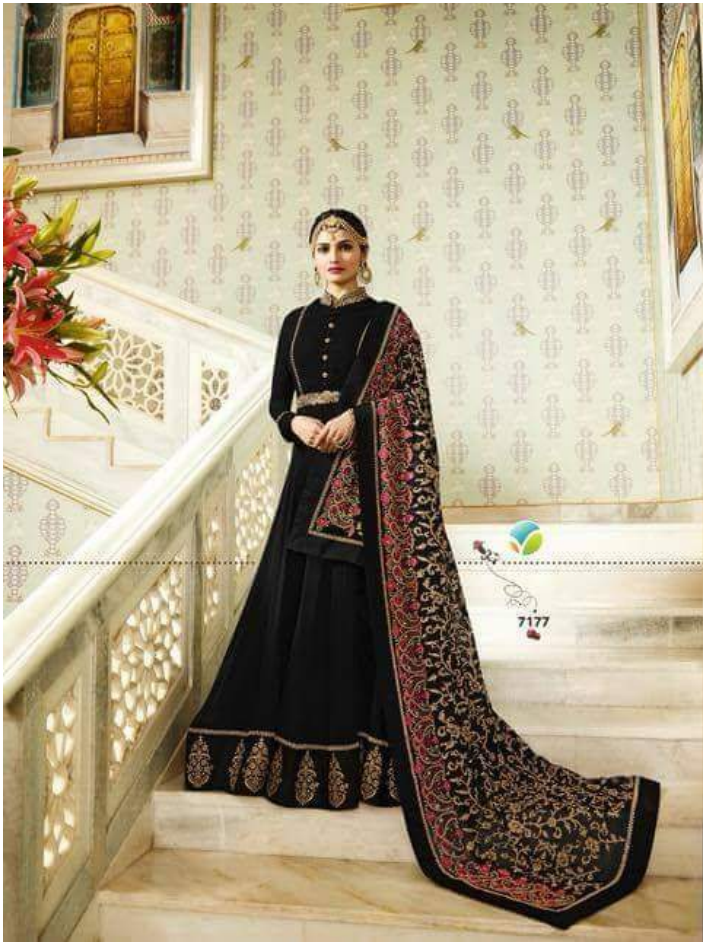

7175

7175

711

712

715

716

713

714

717

718

SHREE

KASEESH-RAJMAHAL

	Dsn No.	Fabric	Colour	Rate
1	7171	GEORGETTE + CHIFFON DUPATTA	1	1950
2	7172	SILK + NET DUPATTA	1	2320
3	7173	GEORGETTE + CHIFFON DUPATTA	1	2230
4	7174	SILK + NET DUPATTA	1	2275
5	7175	GEORGETTE + CHIFFON DUPATTA	1	1890
6	7176	SILK + NET DUPATTA	1	1960
7	7177	GEORGETTE + GEORGETTE DUPATTA	1	2320
8	7178	SILK + NET DUPATTA	1	2320
Total				17265/-
Average Price				2159/-