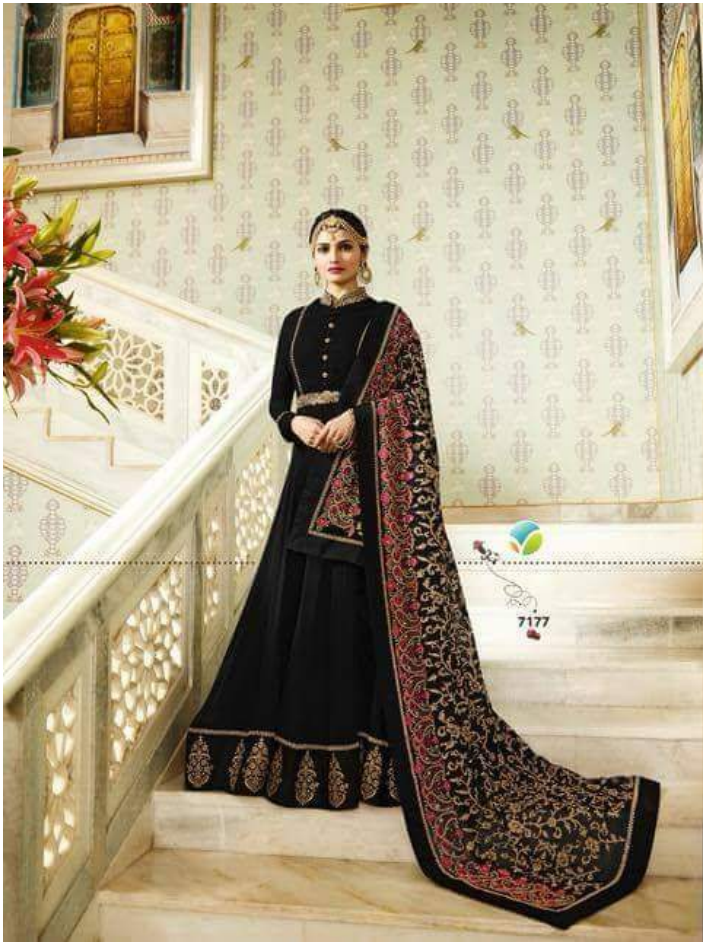

7175

7171

7172

7175

7176

7173

7174

7177

7178

SHREE

KASEESH-RAJMAHAL

	Dsn No.	Fabric	Colour	Rate
1	7171	GEORGETTE + CHIFFON DUPATTA	1	1950
2	7172	SILK + NET DUPATTA	1	2320
3	7173	GEORGETTE + CHIFFON DUPATTA	1	2230
4	7174	SILK + NET DUPATTA	1	2275
5	7175	GEORGETTE + CHIFFON DUPATTA	1	1890
6	7176	SILK + NET DUPATTA	1	1960
7	7177	GEORGETTE + GEORGETTE DUPATTA	1	2320
8	7178	SILK + NET DUPATTA	1	2320
Total				17265/-
Average Price				2159/-