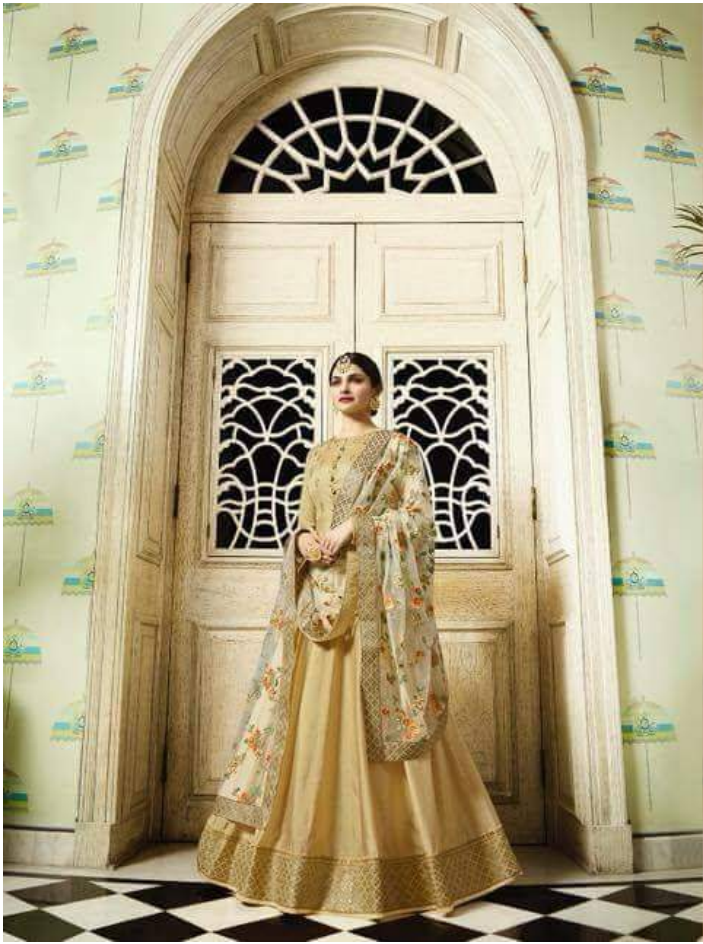

7175

7175

7171

7172

7175

7176

7173

7174

7177

7178

**SHREE**

**KASEESH-RAJMAHAL**

	<b>Dsn No.</b>	<b>Fabric</b>	<b>Colour</b>	<b>Rate</b>
1	7171	GEORGETTE + CHIFFON DUPATTA	1	1950
2	7172	SILK + NET DUPATTA	1	2320
3	7173	GEORGETTE + CHIFFON DUPATTA	1	2230
4	7174	SILK + NET DUPATTA	1	2275
5	7175	GEORGETTE + CHIFFON DUPATTA	1	1890
6	7176	SILK + NET DUPATTA	1	1960
7	7177	GEORGETTE + GEORGETTE DUPATTA	1	2320
8	7178	SILK + NET DUPATTA	1	2320
<b>Total</b>				<b>17265/-</b>
<b>Average Price</b>				<b>2159/-</b>