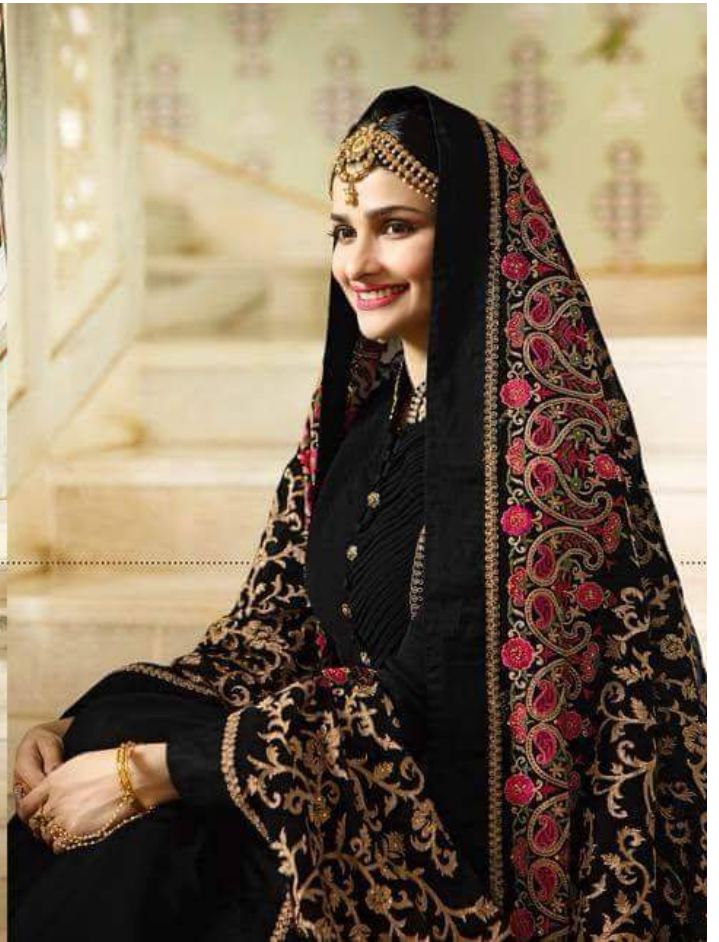

7175

7171

7172

7175

7176

7173

7174

7177

7178

SHREE

KASEESH-RAJMAHAL

	Dsn No.	Fabric	Colour	Rate
1	7171	GEORGETTE + CHIFFON DUPATTA	1	1950
2	7172	SILK + NET DUPATTA	1	2320
3	7173	GEORGETTE + CHIFFON DUPATTA	1	2230
4	7174	SILK + NET DUPATTA	1	2275
5	7175	GEORGETTE + CHIFFON DUPATTA	1	1890
6	7176	SILK + NET DUPATTA	1	1960
7	7177	GEORGETTE + GEORGETTE DUPATTA	1	2320
8	7178	SILK + NET DUPATTA	1	2320
Total				17265/-
Average Price				2159/-