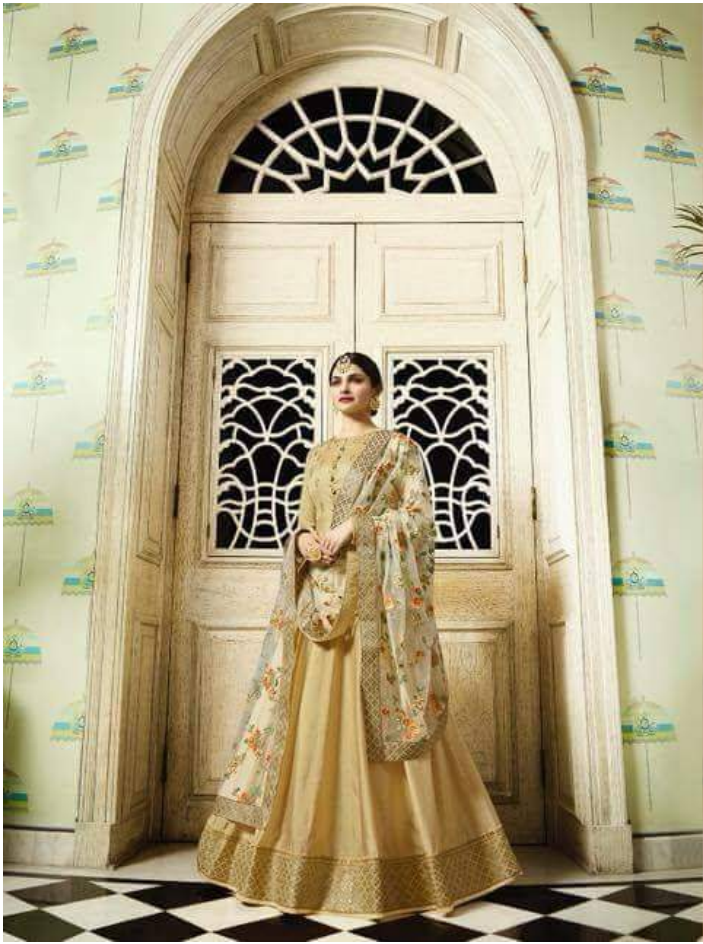

7175

7171

7172

7175

7176

7173

7174

7177

7178

SHREE

KASEESH-RAJMAHAL

	Dsn No.	Fabric	Colour	Rate
1	7171	GEORGETTE + CHIFFON DUPATTA	1	1950
2	7172	SILK + NET DUPATTA	1	2320
3	7173	GEORGETTE + CHIFFON DUPATTA	1	2230
4	7174	SILK + NET DUPATTA	1	2275
5	7175	GEORGETTE + CHIFFON DUPATTA	1	1890
6	7176	SILK + NET DUPATTA	1	1960
7	7177	GEORGETTE + GEORGETTE DUPATTA	1	2320
8	7178	SILK + NET DUPATTA	1	2320
Total				17265/-
Average Price				2159/-