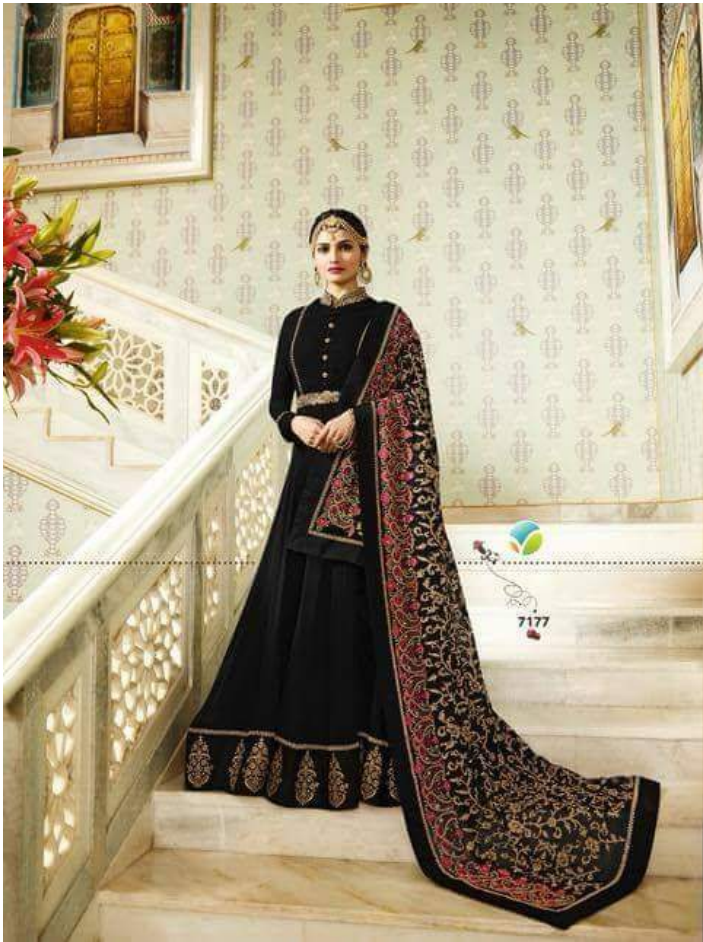

7175

7175

7171

7172

7175

7176

7173

7174

7177

7178

**SHREE**

**KASEESH-RAJMAHAL**

	<b>Dsn No.</b>	<b>Fabric</b>	<b>Colour</b>	<b>Rate</b>
1	7171	GEORGETTE + CHIFFON DUPATTA	1	1950
2	7172	SILK + NET DUPATTA	1	2320
3	7173	GEORGETTE + CHIFFON DUPATTA	1	2230
4	7174	SILK + NET DUPATTA	1	2275
5	7175	GEORGETTE + CHIFFON DUPATTA	1	1890
6	7176	SILK + NET DUPATTA	1	1960
7	7177	GEORGETTE + GEORGETTE DUPATTA	1	2320
8	7178	SILK + NET DUPATTA	1	2320
<b>Total</b>				<b>17265/-</b>
<b>Average Price</b>				<b>2159/-</b>