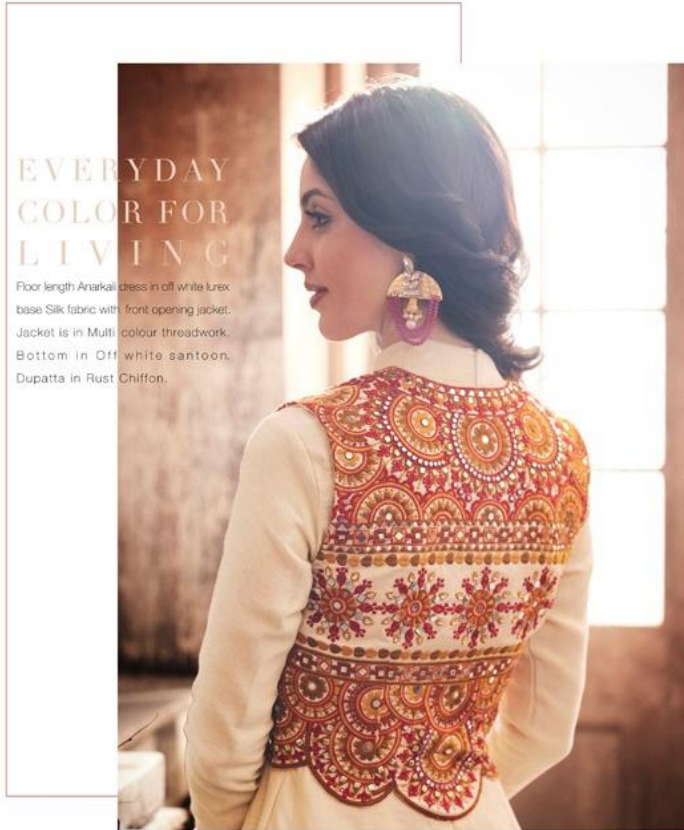

3065

3065

3068

Code.No:- 3068

nakkashi

~~ ESTEEM ~~
Collection By Nakkashi

D.NO	Top	Jacket	Dupatta	Bottom	RATE
3065	Off white colour silk fabrics	yes	Rust colour chiffon fabrics	Off white colour santoon fabrics	2749
3066	Black colour georgette fabrics	No.	Black colour chiffon fabrics	Black colour santoon fabrics	2439
3067	Beige colour khadi silk fabrics	No.	mustard colour jacquard fabrics	mustard colour jersey fabrics	2699
3068	Peach colour slub silk fabrics	No.	Chiku colour chiffon fabrics	Beige colour jacquard fabrics	2879
3072	Brown colour satin fabrics	YES	mustard colour jacquard fabrics	Brown colour santoon fabrics	2979