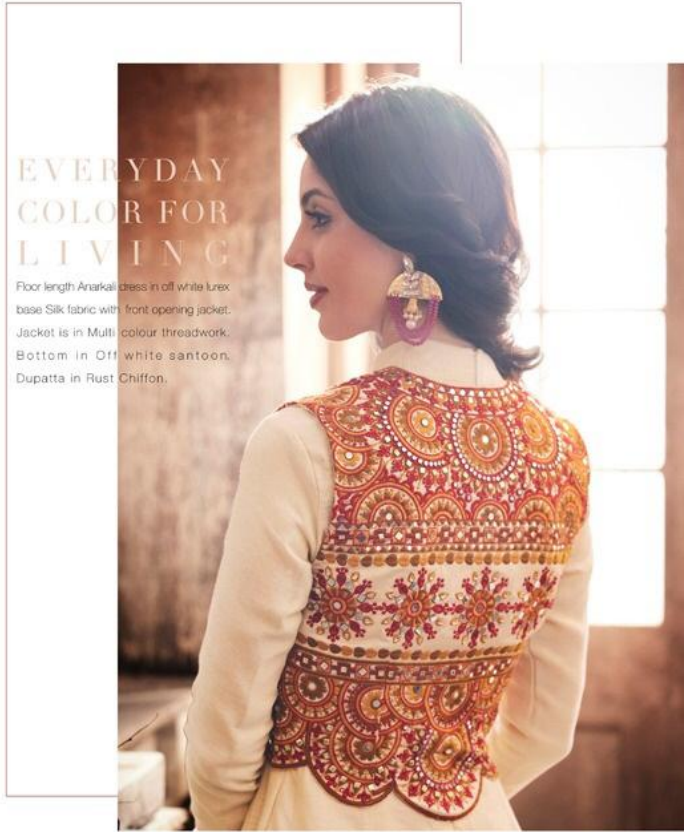

3065

3065

3068

Code.No:- 3068

nakkashi

~~ ESTEEM ~~
Collection By Nakkashi

D.NO	Top	Jacket	Dupatta	Bottom	RATE
3065	Off white colour silk fabrics	yes	Rust colour chiffon fabrics	Off white colour santoon fabrics	2749
3066	Black colour georgette fabrics	No.	Black colour chiffon fabrics	Black colour santoon fabrics	2439
3067	Beige colour khadi silk fabrics	No.	mustard colour jacquard fabrics	mustard colour jersey fabrics	2699
3068	Peach colour slub silk fabrics	No.	Chiku colour chiffon fabrics	Beige colour jacquard fabrics	2879
3072	Brown colour satin fabrics	YES	mustard colour jacquard fabrics	Brown colour santoon fabrics	2979