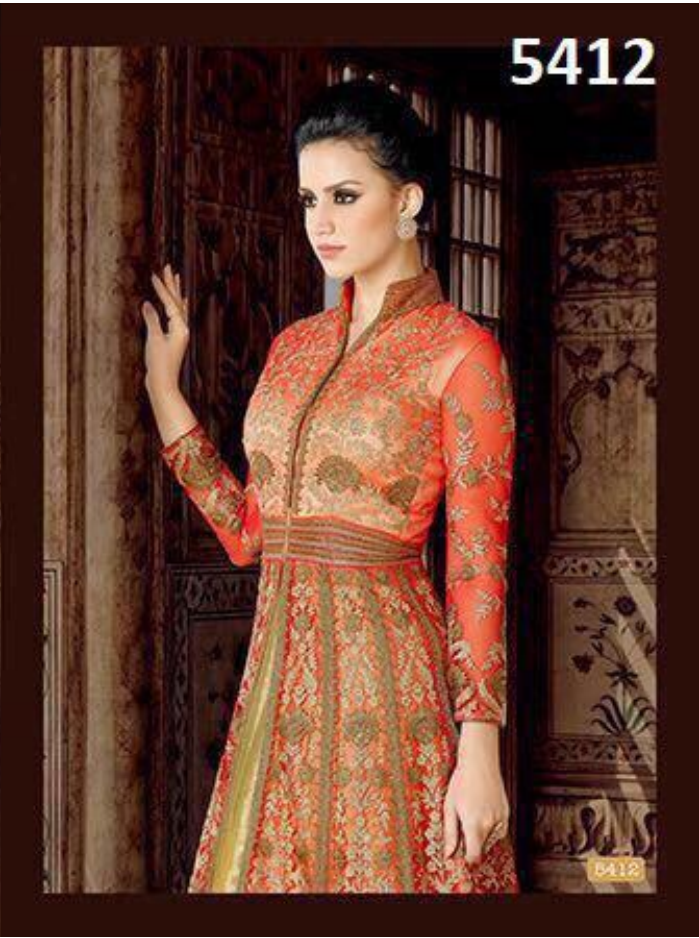

5402

5402

5407

VIOLET

5407

5409

D.NO.	TOP	INNER	BOTTOM	DUPATTA	CUT
5401	Phantom Silk	Santoon	Nett Santoon	Nett	15/85
5402	CxN Burfi	Santoon	Santoon	Nett	12/40
5403	Premium Nett	Santoon	Santoon	Nett	12/70
5404	Phantom Silk	Santoon	Santoon	Nett	14/70
5405	Mulberry Silk	Satin Geo	Bangalore Silk	Nett	12/00
5406	Mulberry Silk	Santoon	Santoon	Nett	13/00
5407	Premium Nett	Santoon	Bangalore Silk Brocade Jae Lehanga	Nett	15/70
5408	Premium Nett	Satin Geo	Santoon	Nett	12/81
5409	Phantom Silk	Santoon	Santoon	Nett	11/60
5410	Premium Nett	Satin Geo	Paper Silk	Nett	12/50
5411	Premium Nett	Santoon	Bangalore Silk	Nett	14/00
5412	Premium Nett	Santoon	Bangalore Silk + Bangalore Silk	Nett	13/10

SNOW WHITE-6 HIT DESIGNS PRICE LIST

	DESIGN NO.	RATE (RS.)
1.	5402	2930
2.	5404	3110
3.	5405	3955
4.	5407	3630
5.	5409	3255
6.	5411	2990
7.	5412	3390
	TOTAL	23,260

AVG. PRICE – RS.3323/-

TOTAL 7 PIECES