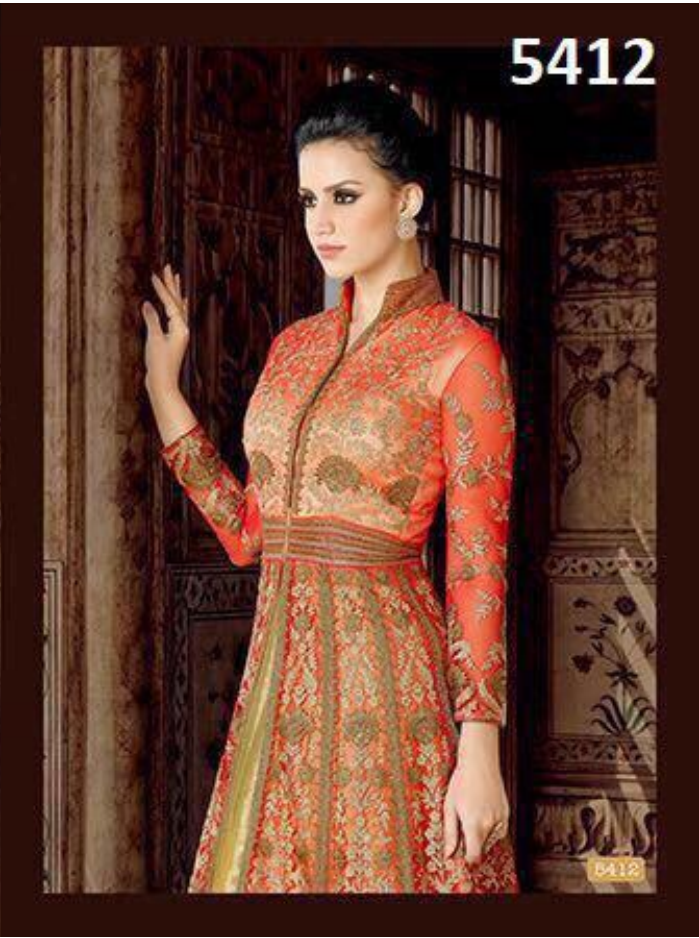

5402

5402

5407

VIOLET

5407

D.NO.	TOP	INNER	BOTTOM	DUPATTA	CUT
5401	Phantom Silk	Santoon	Nett Santoon	Nett	15/85
5402	CxN Burfi	Santoon	Santoon	Nett	12/40
5403	Premium Nett	Santoon	Santoon	Nett	12/70
5404	Phantom Silk	Santoon	Santoon	Nett	14/70
5405	Mulberry Silk	Satin Geo	Bangalore Silk	Nett	12/00
5406	Mulberry Silk	Santoon	Santoon	Nett	13/00
5407	Premium Nett	Santoon	Bangalore Silk Brocade Jae Lehanga	Nett	15/70
5408	Premium Nett	Satin Geo	Santoon	Nett	12/81
5409	Phantom Silk	Santoon	Santoon	Nett	11/60
5410	Premium Nett	Satin Geo	Paper Silk	Nett	12/50
5411	Premium Nett	Santoon	Bangalore Silk	Nett	14/00
5412	Premium Nett	Santoon	Bangalore Silk + Bangalore Silk	Nett	13/10

SNOW WHITE-6 HIT DESIGNS PRICE LIST

	DESIGN NO.	RATE (RS.)
1.	5402	2930
2.	5404	3110
3.	5405	3955
4.	5407	3630
5.	5409	3255
6.	5411	2990
7.	5412	3390
	TOTAL	23,260

AVG. PRICE – RS.3323/-

TOTAL 7 PIECES