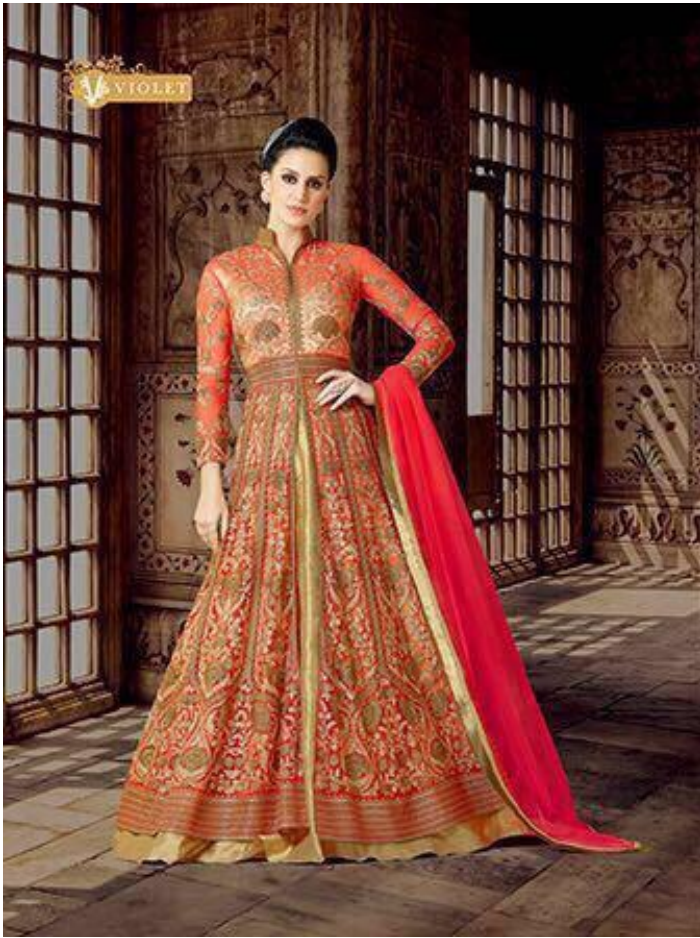

5402

5402

5407

VIOLET

5407

5409

D.NO.	TOP	INNER	BOTTOM	DUPATTA	CUT
5401	Phantom Silk	Santoon	Nett Santoon	Nett	15/85
5402	CxN Burfi	Santoon	Santoon	Nett	12/40
5403	Premium Nett	Santoon	Santoon	Nett	12/70
5404	Phantom Silk	Santoon	Santoon	Nett	14/70
5405	Mulberry Silk	Satin Geo	Bangalore Silk	Nett	12/00
5406	Mulberry Silk	Santoon	Santoon	Nett	13/00
5407	Premium Nett	Santoon	Bangalore Silk Brocade Jae Lehanga	Nett	15/70
5408	Premium Nett	Satin Geo	Santoon	Nett	12/81
5409	Phantom Silk	Santoon	Santoon	Nett	11/60
5410	Premium Nett	Satin Geo	Paper Silk	Nett	12/50
5411	Premium Nett	Santoon	Bangalore Silk	Nett	14/00
5412	Premium Nett	Santoon	Bangalore Silk + Bangalore Silk	Nett	13/10

SNOW WHITE-6 HIT DESIGNS PRICE LIST

	DESIGN NO.	RATE (RS.)
1.	5402	2930
2.	5404	3110
3.	5405	3955
4.	5407	3630
5.	5409	3255
6.	5411	2990
7.	5412	3390
	TOTAL	23,260

AVG. PRICE – RS.3323/-

TOTAL 7 PIECES