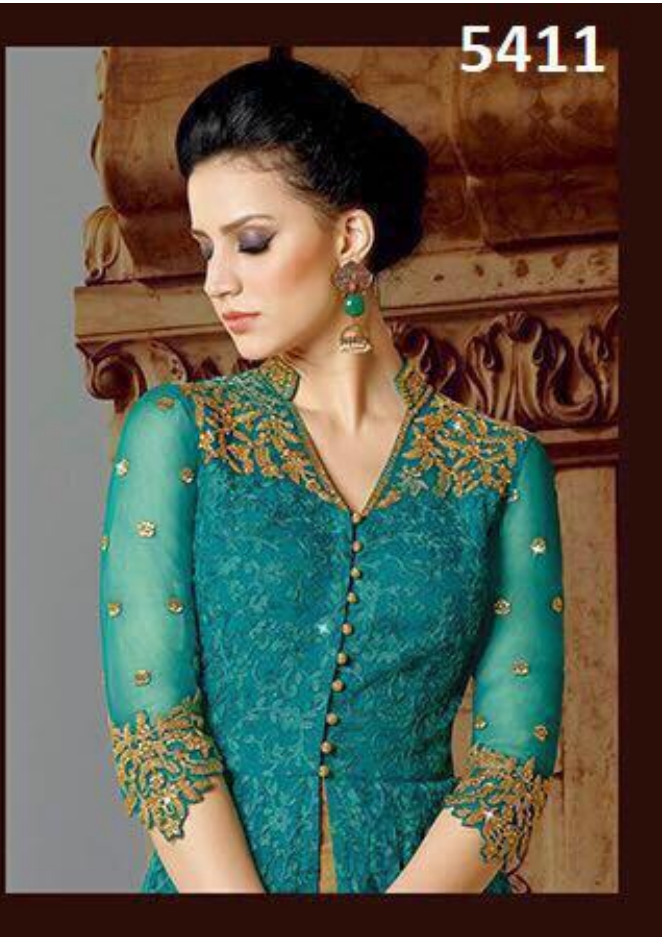

5402

5402

5407

VIOLET

5407

D.NO.	TOP	INNER	BOTTOM	DUPATTA	CUT
5401	Phantom Silk	Santoon	Nett Santoon	Nett	15/85
5402	CxN Burfi	Santoon	Santoon	Nett	12/40
5403	Premium Nett	Santoon	Santoon	Nett	12/70
5404	Phantom Silk	Santoon	Santoon	Nett	14/70
5405	Mulberry Silk	Satin Geo	Bangalore Silk	Nett	12/00
5406	Mulberry Silk	Santoon	Santoon	Nett	13/00
5407	Premium Nett	Santoon	Bangalore Silk Brocade Jae Lehanga	Nett	15/70
5408	Premium Nett	Satin Geo	Santoon	Nett	12/81
5409	Phantom Silk	Santoon	Santoon	Nett	11/60
5410	Premium Nett	Satin Geo	Paper Silk	Nett	12/50
5411	Premium Nett	Santoon	Bangalore Silk	Nett	14/00
5412	Premium Nett	Santoon	Bangalore Silk + Bangalore Silk	Nett	13/10

SNOW WHITE-6 HIT DESIGNS PRICE LIST

	DESIGN NO.	RATE (RS.)
1.	5402	2930
2.	5404	3110
3.	5405	3955
4.	5407	3630
5.	5409	3255
6.	5411	2990
7.	5412	3390
	TOTAL	23,260

AVG. PRICE – RS.3323/-

TOTAL 7 PIECES