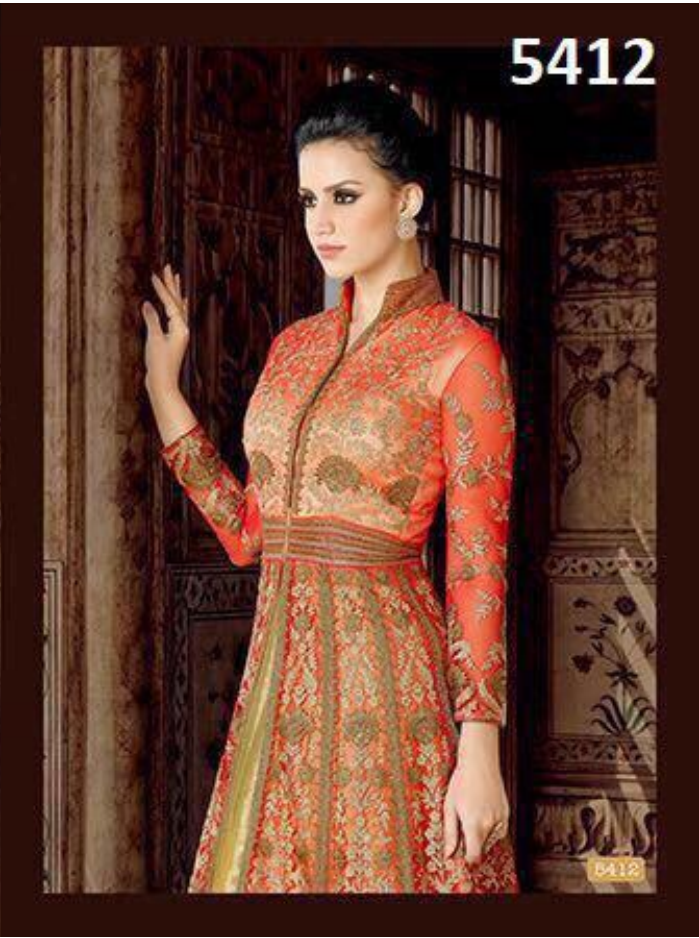

5402

5407

VIOLET

5407

5409

D.NO.	TOP	INNER	BOTTOM	DUPATTA	CUT
5401	Phantom Silk	Santoon	Nett Santoon	Nett	15/85
5402	CxN Burfi	Santoon	Santoon	Nett	12/40
5403	Premium Nett	Santoon	Santoon	Nett	12/70
5404	Phantom Silk	Santoon	Santoon	Nett	14/70
5405	Mulberry Silk	Satin Geo	Bangalore Silk	Nett	12/00
5406	Mulberry Silk	Santoon	Santoon	Nett	13/00
5407	Premium Nett	Santoon	Bangalore Silk Brocade Jae Lehanga	Nett	15/70
5408	Premium Nett	Satin Geo	Santoon	Nett	12/81
5409	Phantom Silk	Santoon	Santoon	Nett	11/60
5410	Premium Nett	Satin Geo	Paper Silk	Nett	12/50
5411	Premium Nett	Santoon	Bangalore Silk	Nett	14/00
5412	Premium Nett	Santoon	Bangalore Silk + Bangalore Silk	Nett	13/10

SNOW WHITE-6 HIT DESIGNS PRICE LIST

	DESIGN NO.	RATE (RS.)
1.	5402	2930
2.	5404	3110
3.	5405	3955
4.	5407	3630
5.	5409	3255
6.	5411	2990
7.	5412	3390
	TOTAL	23,260

AVG. PRICE – RS.3323/-

TOTAL 7 PIECES