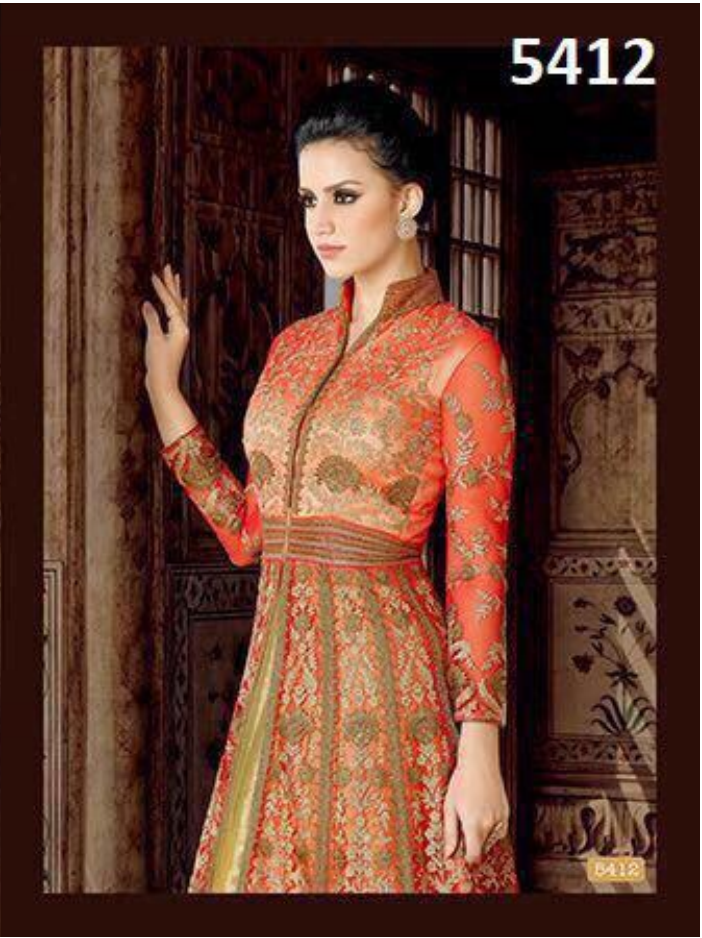

5402

5407

VIOLET

5407

D.NO.	TOP	INNER	BOTTOM	DUPATTA	CUT
5401	Phantom Silk	Santoon	Nett Santoon	Nett	15/85
5402	CxN Burfi	Santoon	Santoon	Nett	12/40
5403	Premium Nett	Santoon	Santoon	Nett	12/70
5404	Phantom Silk	Santoon	Santoon	Nett	14/70
5405	Mulberry Silk	Satin Geo	Bangalore Silk	Nett	12/00
5406	Mulberry Silk	Santoon	Santoon	Nett	13/00
5407	Premium Nett	Santoon	Bangalore Silk Brocade Jae Lehanga	Nett	15/70
5408	Premium Nett	Satin Geo	Santoon	Nett	12/81
5409	Phantom Silk	Santoon	Santoon	Nett	11/60
5410	Premium Nett	Satin Geo	Paper Silk	Nett	12/50
5411	Premium Nett	Santoon	Bangalore Silk	Nett	14/00
5412	Premium Nett	Santoon	Bangalore Silk + Bangalore Silk	Nett	13/10

## SNOW WHITE-6 HIT DESIGNS PRICE LIST

	<b>DESIGN NO.</b>	<b>RATE (RS.)</b>
1.	5402	2930
2.	5404	3110
3.	5405	3955
4.	5407	3630
5.	5409	3255
6.	5411	2990
7.	5412	3390
	<b>TOTAL</b>	<b>23,260</b>

**AVG. PRICE – RS.3323/-**