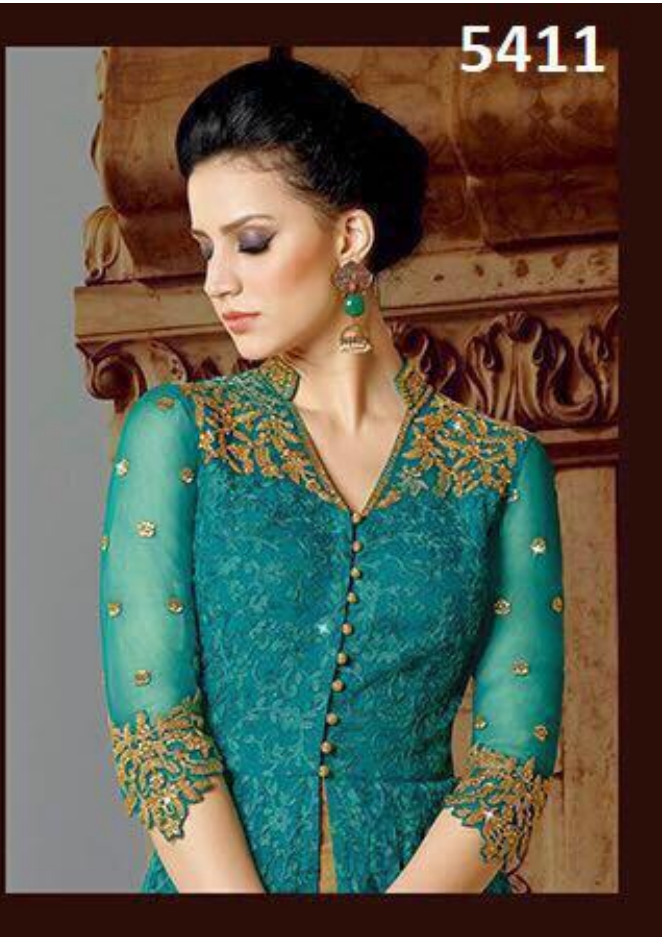

5402

5407

VIOLET

5407

5409

D.NO.	TOP	INNER	BOTTOM	DUPATTA	CUT
5401	Phantom Silk	Santoon	Nett Santoon	Nett	15/85
5402	CxN Burfi	Santoon	Santoon	Nett	12/40
5403	Premium Nett	Santoon	Santoon	Nett	12/70
5404	Phantom Silk	Santoon	Santoon	Nett	14/70
5405	Mulberry Silk	Satin Geo	Bangalore Silk	Nett	12/00
5406	Mulberry Silk	Santoon	Santoon	Nett	13/00
5407	Premium Nett	Santoon	Bangalore Silk Brocade Jae Lehanga	Nett	15/70
5408	Premium Nett	Satin Geo	Santoon	Nett	12/81
5409	Phantom Silk	Santoon	Santoon	Nett	11/60
5410	Premium Nett	Satin Geo	Paper Silk	Nett	12/50
5411	Premium Nett	Santoon	Bangalore Silk	Nett	14/00
5412	Premium Nett	Santoon	Bangalore Silk + Bangalore Silk	Nett	13/10

SNOW WHITE-6 HIT DESIGNS PRICE LIST

	DESIGN NO.	RATE (RS.)
1.	5402	2930
2.	5404	3110
3.	5405	3955
4.	5407	3630
5.	5409	3255
6.	5411	2990
7.	5412	3390
	TOTAL	23,260

AVG. PRICE – RS.3323/-

TOTAL 7 PIECES