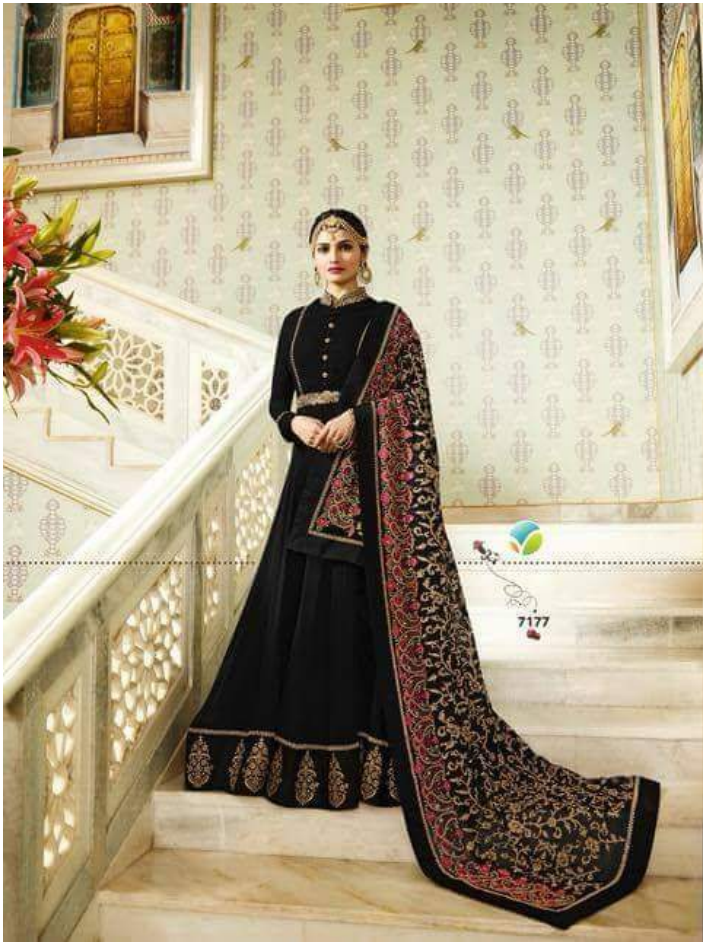

7175

7175

7171

7172

7175

7176

7173

7174

7177

7178

SHREE

KASEESH-RAJMAHAL

	Dsn No.	Fabric	Colour	Rate
1	7171	GEORGETTE + CHIFFON DUPATTA	1	1950
2	7172	SILK + NET DUPATTA	1	2320
3	7173	GEORGETTE + CHIFFON DUPATTA	1	2230
4	7174	SILK + NET DUPATTA	1	2275
5	7175	GEORGETTE + CHIFFON DUPATTA	1	1890
6	7176	SILK + NET DUPATTA	1	1960
7	7177	GEORGETTE + GEORGETTE DUPATTA	1	2320
8	7178	SILK + NET DUPATTA	1	2320
Total				17265/-
Average Price				2159/-