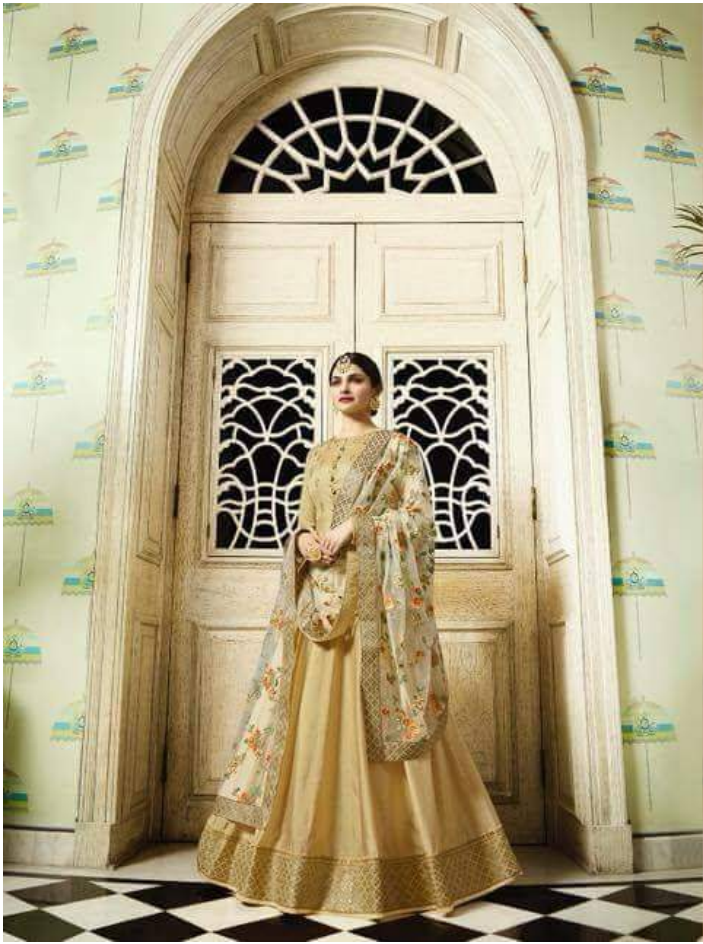

7175

7175

7171

7172

7175

7176

7173

7174

7177

7178

SHREE

KASEESH-RAJMAHAL

	Dsn No.	Fabric	Colour	Rate
1	7171	GEORGETTE + CHIFFON DUPATTA	1	1950
2	7172	SILK + NET DUPATTA	1	2320
3	7173	GEORGETTE + CHIFFON DUPATTA	1	2230
4	7174	SILK + NET DUPATTA	1	2275
5	7175	GEORGETTE + CHIFFON DUPATTA	1	1890
6	7176	SILK + NET DUPATTA	1	1960
7	7177	GEORGETTE + GEORGETTE DUPATTA	1	2320
8	7178	SILK + NET DUPATTA	1	2320
Total				17265/-
Average Price				2159/-