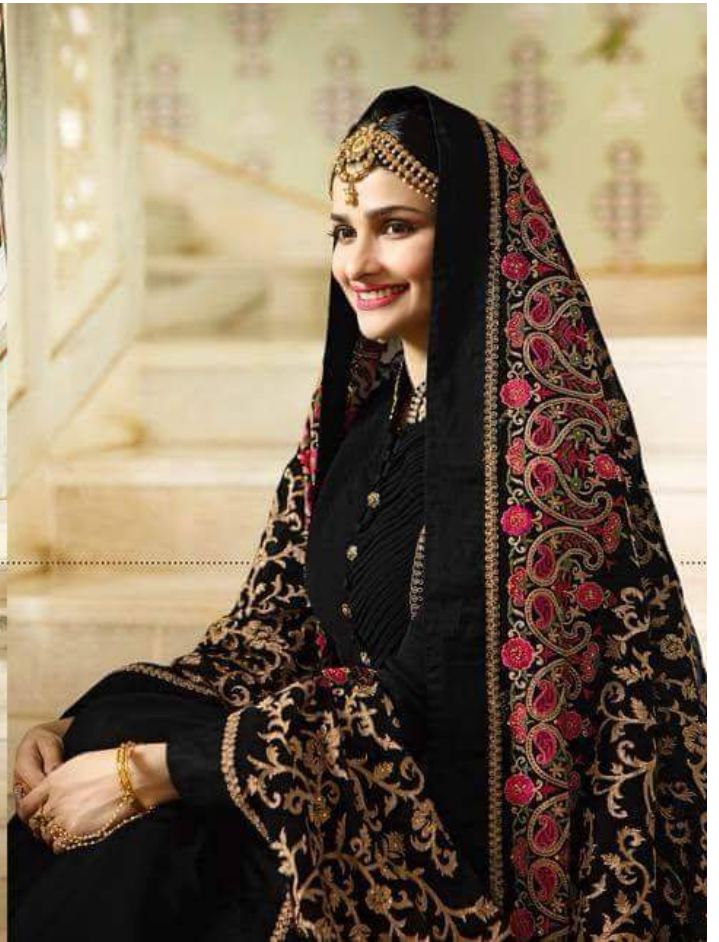

7175

7175

7171

7172

7175

7176

7173

7174

7177

7178

SHREE

KASEESH-RAJMAHAL

	Dsn No.	Fabric	Colour	Rate
1	7171	GEORGETTE + CHIFFON DUPATTA	1	1950
2	7172	SILK + NET DUPATTA	1	2320
3	7173	GEORGETTE + CHIFFON DUPATTA	1	2230
4	7174	SILK + NET DUPATTA	1	2275
5	7175	GEORGETTE + CHIFFON DUPATTA	1	1890
6	7176	SILK + NET DUPATTA	1	1960
7	7177	GEORGETTE + GEORGETTE DUPATTA	1	2320
8	7178	SILK + NET DUPATTA	1	2320
Total				17265/-
Average Price				2159/-